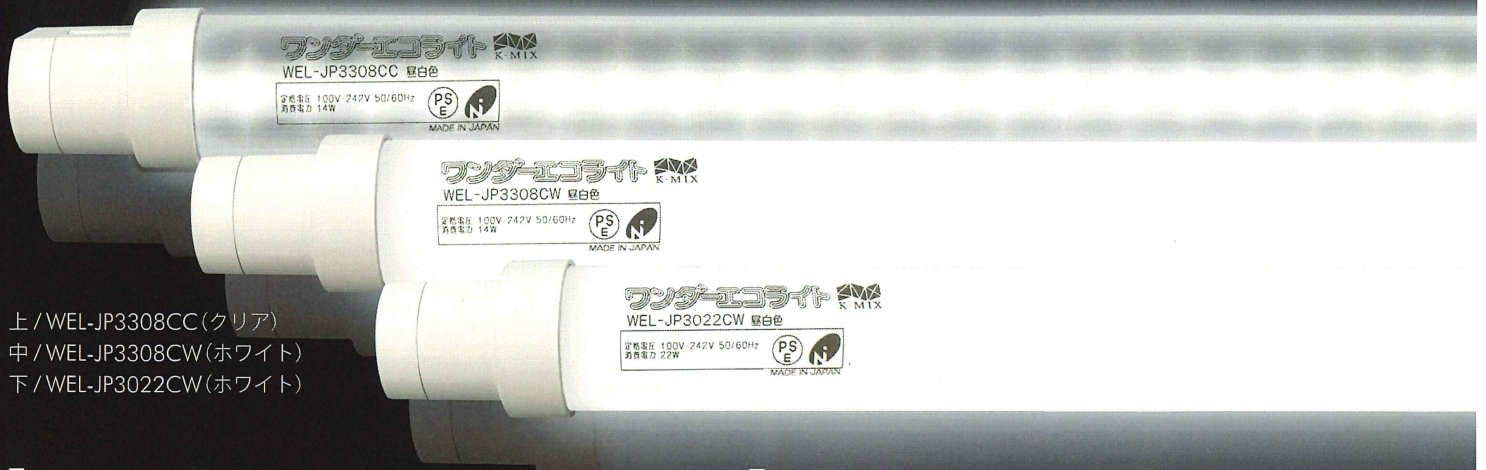

ワンダーエコライト

信頼の
国内製造

安心のSマーク、
PSE認証取得

保護レベルIP54
「防滴・防塵」

上/WEL-JP3308CC(クリア)
中/WEL-JP3308CW(ホワイト)
下/WEL-JP3022CW(ホワイト)

特徴、使用例

線出し構造

線出し構造(特許取得 第4986303号)
G13口金は支持金具としてのみ利用

取付専用金具(有料)

ワンダーエコライト用取付器具
丸A型

ステンレス製
簡易取付向き

ワンダーエコライト用取付器具
ワンダーホルダー

ポリカーボネイド製
連結設置可能

	40W形	40W形(高輝度タイプ)	20W形
型 式	WEL-JP3308CC (クリア) WEL-JP3308CW (ホワイト)	WEL-JP3022CC (クリア) WEL-JP3022CW (ホワイト)	WEL-JP3309CC (クリア) WEL-JP3309CW (ホワイト)
全 光 束	2400lm±10% 2200lm±10%	3500lm±10% 3300lm±10%	1300lm±10% 1200lm±10%
色 温 度	5000K±500K (昼白色)	5000K±500K (昼白色)	5000K±500K (昼白色)
平均演色評価指数	Ra83	Ra83	Ra85
消 費 電 力	14W	22W	8W
入 力 電 圧	AC100V ~ AC240V	AC100V ~ AC240V	AC100V ~ AC240V
力 率	0.9	0.9	100V時: 0.98 200V時: 0.97
動 作 環 境	-20~+40℃	-20~+40℃	-20~+40℃
保 存 温 度	-30~+50℃	-30~+50℃	-30~+50℃
重 量	430g	430g	250g
口 金	G13	G13	G13
サ イ ズ	φ28.5×1198mm	φ28.5×1198mm	φ28.5×580mm
期 待 寿 命	約40000時間	約40000時間	約40000時間