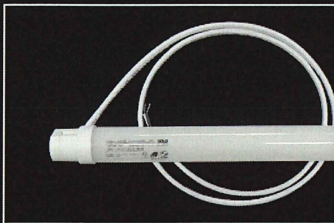

ワンダーエコライト

信頼の
国内製造

安心のSマーク、
PSE認証取得

保護レベルIP54
「防滴・防塵」

上/WEL-JP3308CC(クリア)
中/WEL-JP3308CW(ホワイト)
下/WEL-JP3022CW(ホワイト)

特徴、使用例

線出し構造

線出し構造(特許取得 第4986303号)
G13口金は支持金具としてのみ利用

コンセント加工使用例

ケーブルにコンセントを取り付け、
簡易照明としても利用可能!

外径寸法

付属品オプション(無料)

保護キャップ

G13口金の器具に設置しない場合
ピン保護用キャップ

ブッシング

器具に穴を開けて結線する場合
穴保護用ブッシング

取付専用金具(有料)

ワンダーエコライト用取付器具
丸A型

ステンレス製
簡易取付向き

ワンダーエコライト用取付器具
ワンダーホルダー

ポリカーボネイド製
連結設置可能

	40W形	40W形(高輝度タイプ)	20W形
型 式	WEL-JP3308CC (クリア) WEL-JP3308CW (ホワイト)	WEL-JP3022CC (クリア) WEL-JP3022CW (ホワイト)	WEL-JP3309CC (クリア) WEL-JP3309CW (ホワイト)
全 光 束	2400lm±10% 2200lm±10%	3500lm±10% 3300lm±10%	1300lm±10% 1200lm±10%
色 温 度	5000K±500K (昼白色)	5000K±500K (昼白色)	5000K±500K (昼白色)
平均演色評価指数	Ra83	Ra83	Ra85
消 費 電 力	14W	22W	8W
入 力 電 圧	AC100V ~ AC240V	AC100V ~ AC240V	AC100V ~ AC240V
力 率	0.9	0.9	100V時: 0.98 200V時: 0.97
動 作 環 境	-20~+40℃	-20~+40℃	-20~+40℃
保 存 温 度	-30~+50℃	-30~+50℃	-30~+50℃
重 量	430g	430g	250g
口 金	G13	G13	G13
サ イ ズ	φ28.5×1198mm	φ28.5×1198mm	φ28.5×580mm
期 待 寿 命	約40000時間	約40000時間	約40000時間

◇付属品オプション(保護キャップ・ブッシング)は必要な場合、製品と一緒にご注文下さい。

WELスタンダードタイプ

国産

口金給電

内蔵電源

T8管対応

画像は、WEL-NS4014 T10タイプ(旧モデル・オーダー受注品)

	蛍光灯20W代替タイプ	蛍光灯40W代替タイプ	蛍光灯40W代替タイプ(高輝度)	蛍光灯110W代替タイプ
型式(標準)	WEL-NS2008	WEL-NS4013-T8	WEL-NS4017-T8	WEL-NS11022
全光束	1200lm	2000lm	2600lm	4000lm
消費電力	8W	13W	17W	22W
色温度	5000K(昼白色)標準 3000K(電球色) 6500K(昼光色)	5000K(昼白色)標準 3000K(電球色) 6500K(昼光色)	5000K(昼白色)標準 3000K(電球色) 6500K(昼光色)	5000K(昼白色)標準 3000K(電球色) 6500K(昼光色)
平均演色評価指数	Ra80以上	Ra80以上	Ra80以上	Ra80以上
定格電圧	AC100V~200V	AC100V~200V	AC100V~200V	AC100V~200V
給電	片側給電	片側給電	片側給電	片側給電
動作環境	-10~+40℃	0~+40℃	-10~+40℃	-10~+40℃
重量	220g	350g	350g	700g
口金	G13	G13	G13	R17d
サイズ	φ33mm×580mm	φ28mm×1198mm	φ28mm×1198mm	φ33mm×2367mm
設計寿命	約40000時間	約40000時間	約40000時間	約40000時間