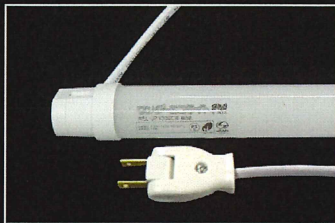

ワンダーエコライト

信頼の
国内製造

安心のSマーク、
PSE認証取得

保護レベルIP54
「防滴・防塵」

上/WEL-JP3308CC(クリア)
中/WEL-JP3308CW(ホワイト)
下/WEL-JP3022CW(ホワイト)

特徴、使用例

線出し構造

線出し構造(特許取得 第4986303号)
G13口金は支持金具としてのみ利用

コンセント加工使用例

ケーブルにコンセントを取り付け、
簡易照明としても利用可能!

外径寸法

付属品オプション(無料)

保護キャップ

G13口金の器具に設置しない場合
ピン保護用キャップ

ブッシング

器具に穴を開けて結線する場合
穴保護用ブッシング

取付専用金具(有料)

ワンダーエコライト用取付器具
丸A型

ステンレス製
簡易取付向き

ワンダーエコライト用取付器具
ワンダーホルダー

ポリカーボネイド製
連結設置可能

	40W形	40W形(高輝度タイプ)	20W形
型 式	WEL-JP3308CC (クリア) WEL-JP3308CW (ホワイト)	WEL-JP3022CC (クリア) WEL-JP3022CW (ホワイト)	WEL-JP3309CC (クリア) WEL-JP3309CW (ホワイト)
全 光 束	2400lm±10% 2200lm±10%	3500lm±10% 3300lm±10%	1300lm±10% 1200lm±10%
色 温 度	5000K±500K (昼白色)	5000K±500K (昼白色)	5000K±500K (昼白色)
平均演色評価指数	Ra83	Ra83	Ra85
消 費 電 力	14W	22W	8W
入 力 電 圧	AC100V ~ AC240V	AC100V ~ AC240V	AC100V ~ AC240V
力 率	0.9	0.9	100V時: 0.98 200V時: 0.97
動 作 環 境	-20~+40℃	-20~+40℃	-20~+40℃
保 存 温 度	-30~+50℃	-30~+50℃	-30~+50℃
重 量	430g	430g	250g
口 金	G13	G13	G13
サ イ ズ	φ28.5×1198mm	φ28.5×1198mm	φ28.5×580mm
期 待 寿 命	約40000時間	約40000時間	約40000時間

◇付属品オプション(保護キャップ・ブッシング)は必要な場合、製品と一緒にご注文下さい。

WELスタンダードタイプ

国産

口金給電

内蔵電源

T8管対応

画像は、WEL-NS4014 T10タイプ(旧モデル・オーダー受注品)

	蛍光灯20W代替タイプ	蛍光灯40W代替タイプ	蛍光灯40W代替タイプ(高輝度)	蛍光灯110W代替タイプ
型式(標準)	WEL-NS2008	WEL-NS4013-T8	WEL-NS4017-T8	WEL-NS11022
全光束	1200lm	2000lm	2600lm	4000lm
消費電力	8W	13W	17W	22W
色温度	5000K(昼白色)標準 3000K(電球色) 6500K(昼光色)	5000K(昼白色)標準 3000K(電球色) 6500K(昼光色)	5000K(昼白色)標準 3000K(電球色) 6500K(昼光色)	5000K(昼白色)標準 3000K(電球色) 6500K(昼光色)
平均演色評価指数	Ra80以上	Ra80以上	Ra80以上	Ra80以上
定格電圧	AC100V~200V	AC100V~200V	AC100V~200V	AC100V~200V
給電	片側給電	片側給電	片側給電	片側給電
動作環境	-10~+40℃	0~+40℃	-10~+40℃	-10~+40℃
重量	220g	350g	350g	700g
口金	G13	G13	G13	R17d
サイズ	φ33mm×580mm	φ28mm×1198mm	φ28mm×1198mm	φ33mm×2367mm
設計寿命	約40000時間	約40000時間	約40000時間	約40000時間