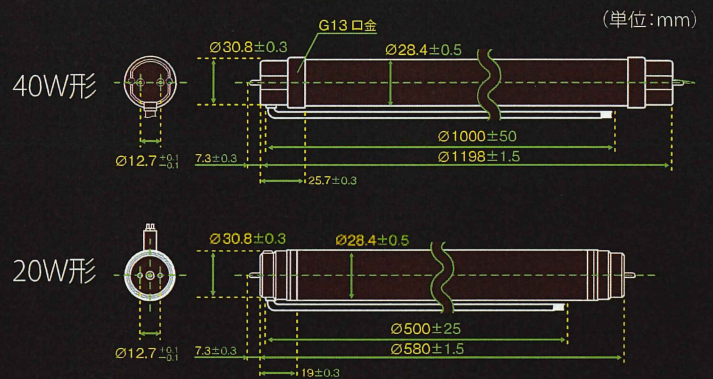

ワンダーエコライト

信頼の
国内製造

安心のSマーク、
PSE認証取得

保護レベルIP54
「防滴・防塵」

上/WEL-JP3308CC(クリア)
中/WEL-JP3308CW(ホワイト)
下/WEL-JP3022CW(ホワイト)

特徴、使用例

線出し構造

線出し構造(特許取得 第4986303号)
G13口金は支持金具としてのみ利用

コンセント加工使用例

ケーブルにコンセントを取り付け、
簡易照明としても利用可能!

外径寸法

付属品オプション(無料)

保護キャップ

G13口金の器具に設置しない場合
ピン保護用キャップ

ブッシング

器具に穴を開けて結線する場合
穴保護用ブッシング

取付専用金具(有料)

ワンダーエコライト用取付器具
丸A型

ステンレス製
簡易取付向き

ワンダーエコライト用取付器具
ワンダーホルダー

ポリカーボネイド製
連結設置可能

	40W形	40W形(高輝度タイプ)	20W形
型 式	WEL-JP3308CC (クリア) WEL-JP3308CW (ホワイト)	WEL-JP3022CC (クリア) WEL-JP3022CW (ホワイト)	WEL-JP3309CC (クリア) WEL-JP3309CW (ホワイト)
全 光 束	2400lm±10% 2200lm±10%	3500lm±10% 3300lm±10%	1300lm±10% 1200lm±10%
色 温 度	5000K±500K (昼白色)	5000K±500K (昼白色)	5000K±500K (昼白色)
平均演色評価指数	Ra83	Ra83	Ra85
消 費 電 力	14W	22W	8W
入 力 電 圧	AC100V ~ AC240V	AC100V ~ AC240V	AC100V ~ AC240V
力 率	0.9	0.9	100V時: 0.98 200V時: 0.97
動 作 環 境	-20~+40℃	-20~+40℃	-20~+40℃
保 存 温 度	-30~+50℃	-30~+50℃	-30~+50℃
重 量	430g	430g	250g
口 金	G13	G13	G13
サ イ ズ	φ28.5×1198mm	φ28.5×1198mm	φ28.5×580mm
期 待 寿 命	約40000時間	約40000時間	約40000時間

◇付属品オプション(保護キャップ・ブッシング)は必要な場合、製品と一緒にご注文下さい。