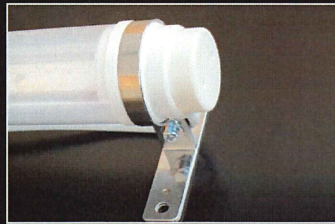

ワンダーエコライト

信頼の
国内製造

安心のSマーク、
PSE認証取得

保護レベルIP54
「防滴・防塵」

上/WEL-JP3308CC(クリア)
中/WEL-JP3308CW(ホワイト)
下/WEL-JP3022CW(ホワイト)

特徴、使用例

線出し構造

線出し構造(特許取得 第4986303号)
G13口金は支持金具としてのみ利用

コンセント加工使用例

ケーブルにコンセントを取り付け、
簡易照明としても利用可能!

外径寸法

付属品オプション(無料)

保護キャップ

G13口金の器具に設置しない場合
ピン保護用キャップ

ブッシング

器具に穴を開けて結線する場合
穴保護用ブッシング

取付専用金具(有料)

ワンダーエコライト用取付器具
丸A型

ステンレス製
簡易取付向き

ワンダーエコライト用取付器具
ワンダーホルダー

ポリカーボネイド製
連結設置可能

	40W形	40W形(高輝度タイプ)	20W形
型 式	WEL-JP3308CC (クリア) WEL-JP3308CW (ホワイト)	WEL-JP3022CC (クリア) WEL-JP3022CW (ホワイト)	WEL-JP3309CC (クリア) WEL-JP3309CW (ホワイト)
全 光 束	2400lm±10% 2200lm±10%	3500lm±10% 3300lm±10%	1300lm±10% 1200lm±10%
色 温 度	5000K±500K (昼白色)	5000K±500K (昼白色)	5000K±500K (昼白色)
平均演色評価指数	Ra83	Ra83	Ra85
消 費 電 力	14W	22W	8W
入 力 電 圧	AC100V ~ AC240V	AC100V ~ AC240V	AC100V ~ AC240V
力 率	0.9	0.9	100V時: 0.98 200V時: 0.97
動 作 環 境	-20~+40℃	-20~+40℃	-20~+40℃
保 存 温 度	-30~+50℃	-30~+50℃	-30~+50℃
重 量	430g	430g	250g
口 金	G13	G13	G13
サ イ ズ	φ28.5×1198mm	φ28.5×1198mm	φ28.5×580mm
期 待 寿 命	約40000時間	約40000時間	約40000時間